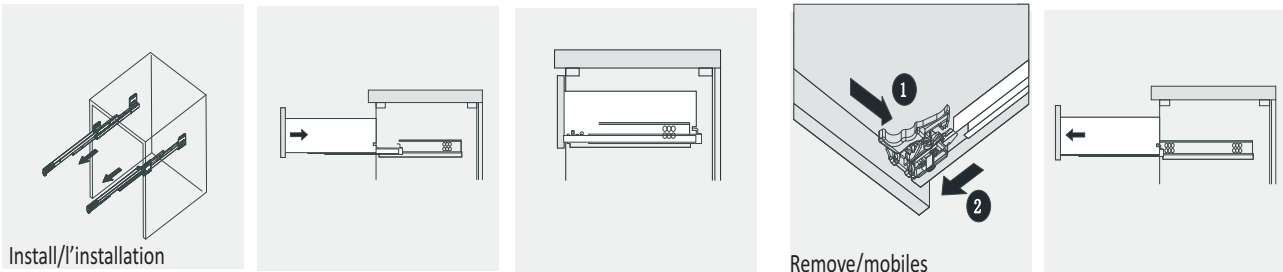

Main Body Parts/La partie principale du corps

Installation Parts/Partie d'installation

Installation/l'installation

Erecting Tool/Outils d'assemblage

Install, Remove, Adjust Of Top Fast Loading Hinge / Montage, démontage et réglage de la charnière de chargement rapide

Install/l'installation

Remove/mobiles

Adjust the height/Hauteur de réglage

adjust the lateral/Réglage latéral

Adjust the depth/Profondeur de réglage

Installation Instruction/Instructions d'installation

Install/l'installation

Remove/mobiles

Drawer Adjust/ tiroir ajuster

1. Install pop-up, faucet and basin
/ Installer des éventails, des robinets et des lavabos

Don't use the vanity for at least 24 hour,
in order to allow the glue to cure fully.